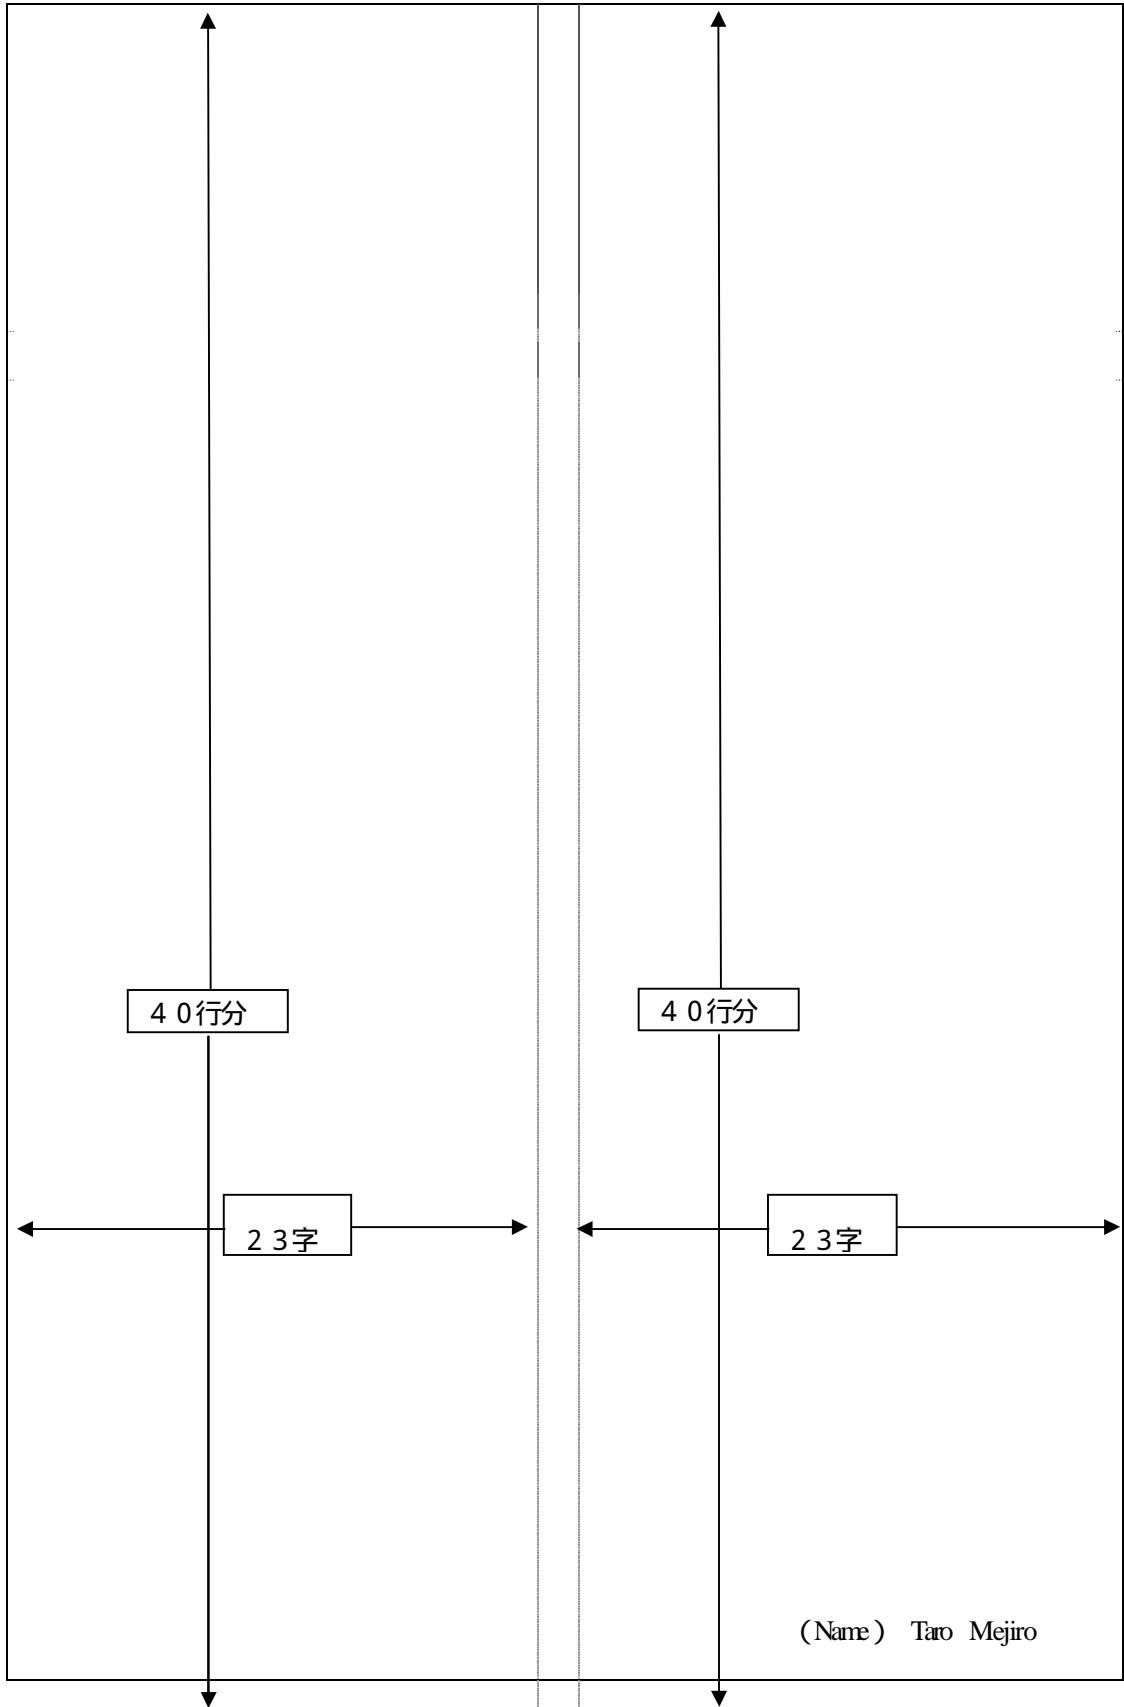

上余白22ミリ

題目(主題)

題目(副題)

氏名

(所属)

Key Words(3つ)

1行あける

*文字の大きさは10ポイントを目安とする。

余白
20ミリ

余白
20ミリ

33行分

40行分

23字

23字

23字

段間余白7ミリ

下余白22ミリ

上余白22ミリ

余白
20ミリ

余白
20ミリ

40行分

40行分

23字

23字

(Name) Taro Mejiro

段間余白7ミリ

下余白22ミリ